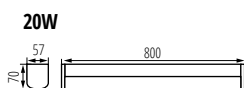

lámpaház anyaga: alumínium ötvözet
búra anyaga: műanyag

2. védettségű osztály
élettartam: 25 000 óra

CIKKSZÁM	NÉV	SZÍN	TÁPELLÁTÁS	TEJESÍTMÉNY	SZÍNHŐMÉRSÉKLET TC	FÉNYÁRAM
36651	AKVO IP44 15W-NW-B S	fekete	220-240 AC	15 W	4000 K	1600 lm
36652	AKVO IP44 15W-NW-C S	króm	220-240 AC	15 W	4000 K	1600 lm
36650	AKVO IP44 15W-NW-W S	fehér	220-240 AC	15 W	4000 K	1600 lm
36654	AKVO IP44 20W-NW-B S	fekete	220-240 AC	20 W	4000 K	2300 lm
36655	AKVO IP44 20W-NW-C S	króm	220-240 AC	20 W	4000 K	2300 lm
36653	AKVO IP44 20W-NW-W S	fehér	220-240 AC	20 W	4000 K	2300 lm
36657	AKVO IP44 23W-NW-B S	fekete	220-240 AC	23 W	4000 K	2750 lm
36658	AKVO IP44 23W-NW-C S	króm	220-240 AC	23 W	4000 K	2750 lm
36656	AKVO IP44 23W-NW-W S	fehér	220-240 AC	23 W	4000 K	2750 lm

ELŐNYÖK:

- ✦ 3 szín (fehér, króm, fekete)
- ✦ 3 hosszúságban elérhető lámpatest (60 cm, 80 cm és 100 cm)
- ✦ falra vagy mennyezetre szerelhető
- ✦ függőleges és vízszintes felszerelési lehetőség
- ✦ kiválóan megfelel az olyan helyiségek megvilágítására, mint a fürdőszoba, mosókonyha, gazdasági helyiségek, folyosó, gardrób